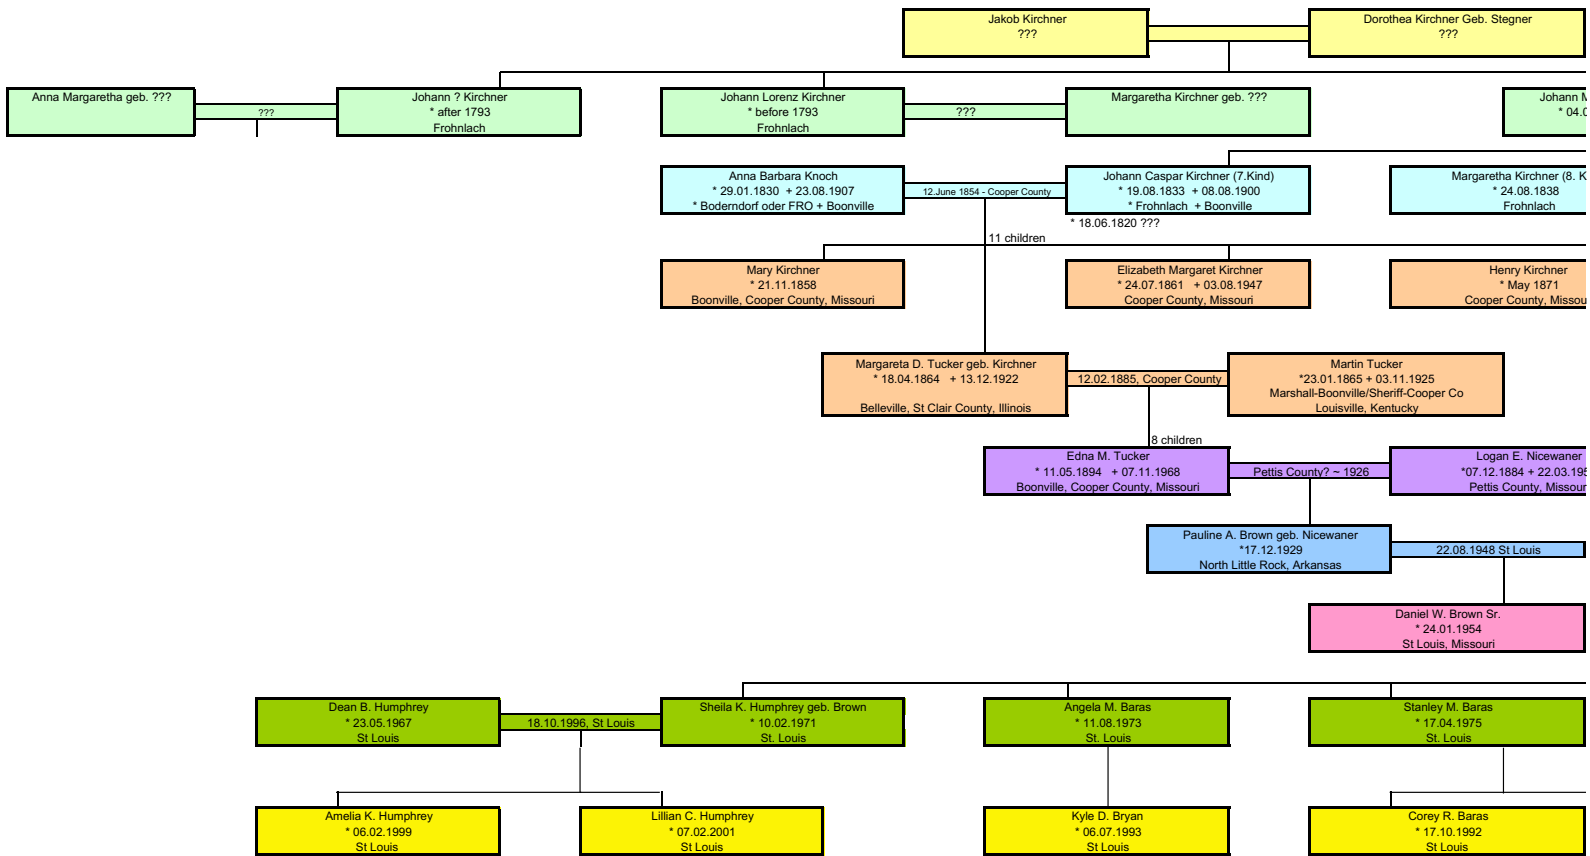

Flora Jessie Kirchner * 06.12.1896 + 02.02.1990
Boonville, Cooper County, Missouri

Heinrich Christian Louis Lowe * 13.05.1877
Clear Creek Township

Eugene Bittner

Kirchner geb. Reißenweber

Bernhard Rüger

Anna Rüger geb. Friedrich