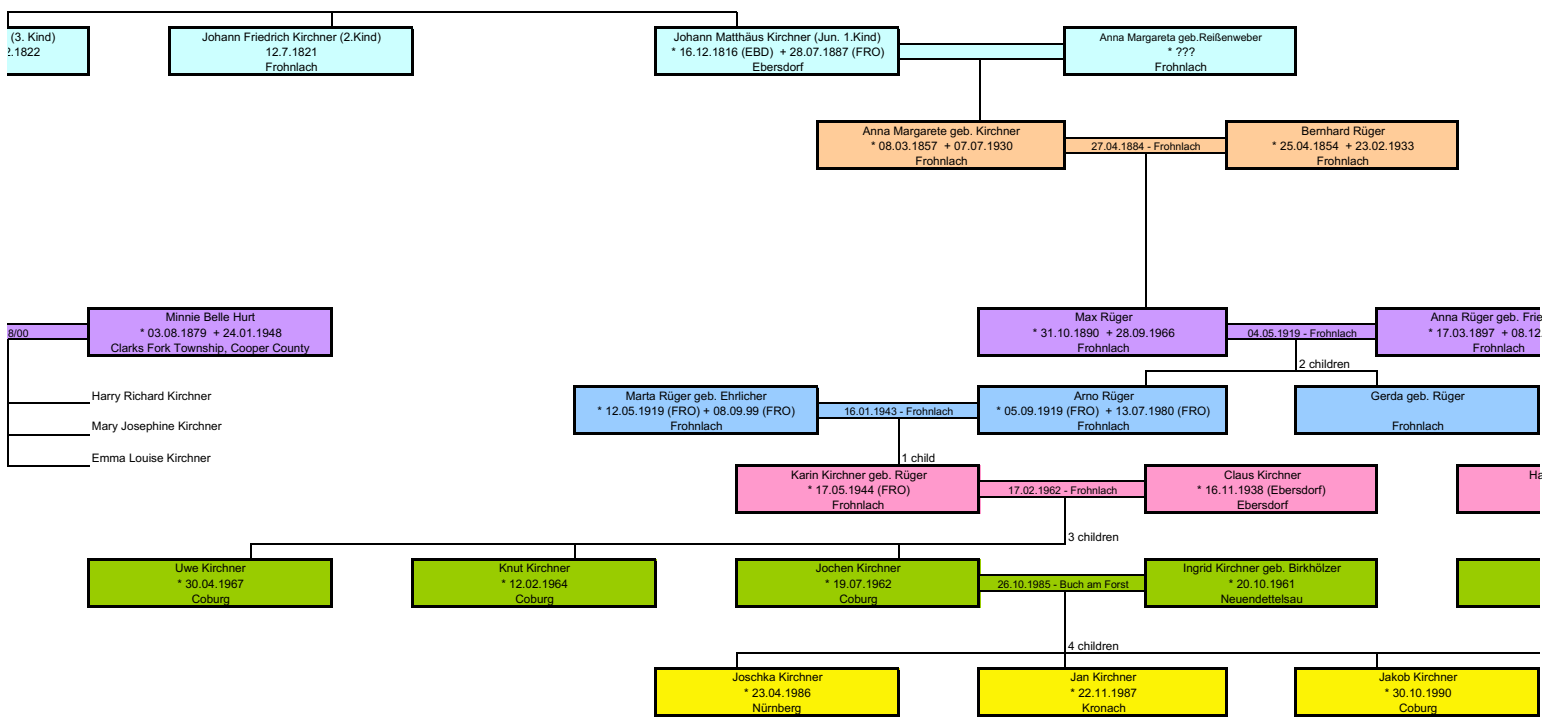

Flora Jessie Kirchner * 06.12.1896 + 02.02.1990
Boonville, Cooper County, Missouri

Heinrich Christian Louis Lowe * 13.05.1877
Clear Creek Township

Eugene Bittner

Kirchner geb. Reißenweber

Bernhard Rüger

Anna Rüger geb. Friedrich