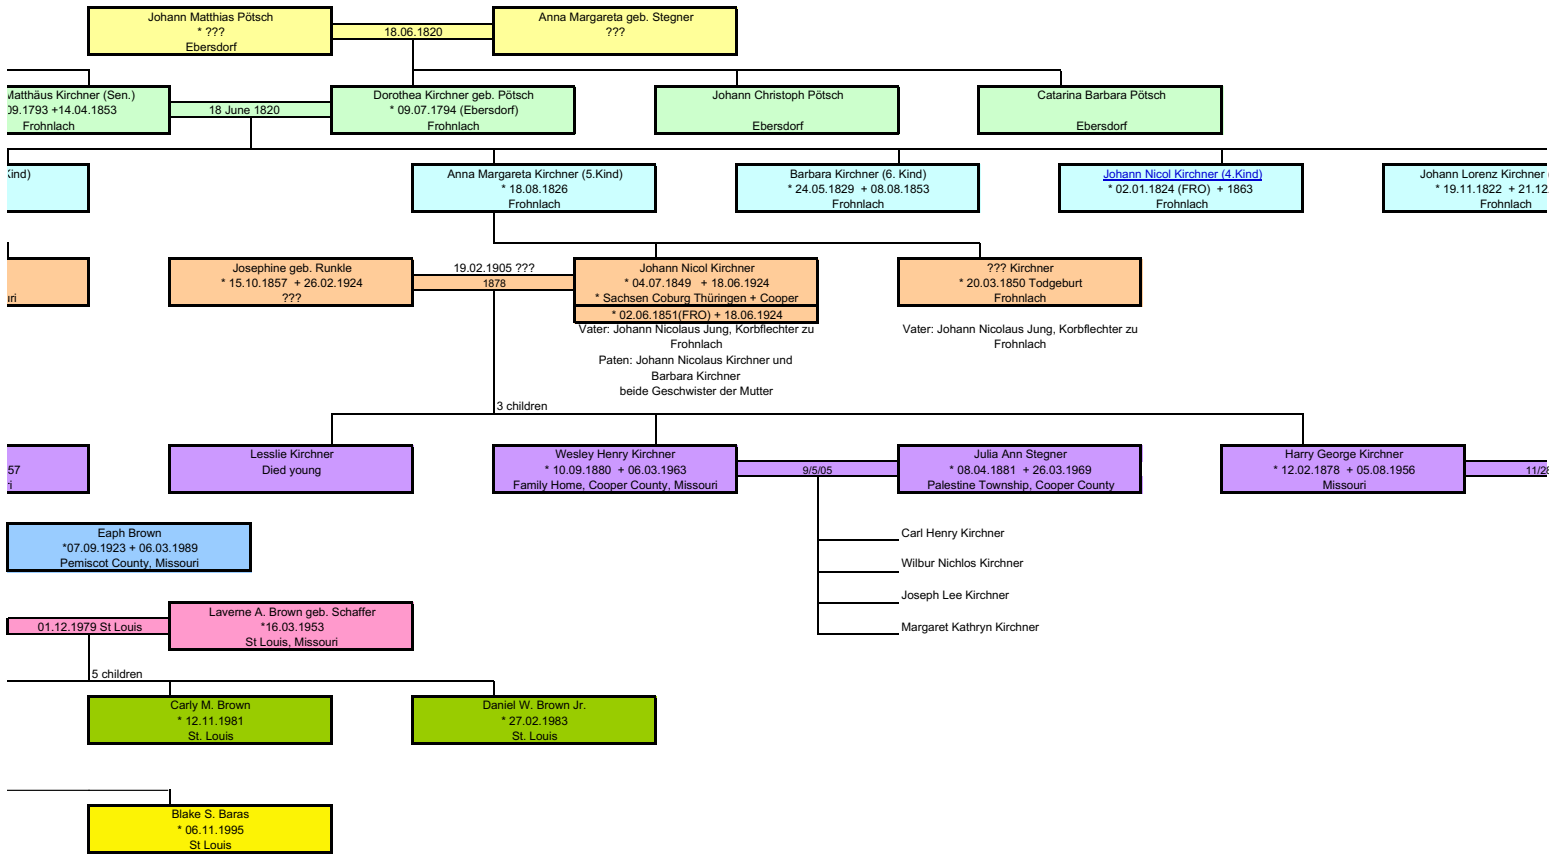

Heinrich Christian Louis Lowe * 13.05.1877
Clear Creek Township

Eugene Bittner

Kirchner geb. Reißenweber

Bernhard Rüger

Anna Rüger geb. Friedrich

Arno Rüger

Marta Rüger geb. Ehrlicher

Karin Kirchner geb. Rüger