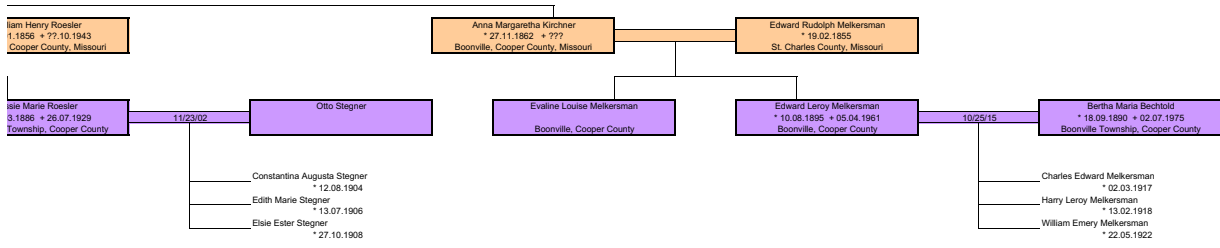

Oscar Bittner * 18.08.1887 + 24.09.1973
* Clarks Fork Township

Kalis Kirchner * 1890 + 04.11.1964
Boonville, Cooper County, Missouri

Emery H. Kirchner * 29.01.1886 + 19.09.1959
Boonville Township, Cooper County

Flora Jessie Kirchner * 06.12.1896 + 02.02.1990
Boonville, Cooper County, Missouri

Heinrich Christian Louis Lowe * 13.05.1877
Clear Creek Township

Eugene Bittner

Kirchner geb. Reißenweber

Bernhard Rüger

Anna Rüger geb. Friedrich