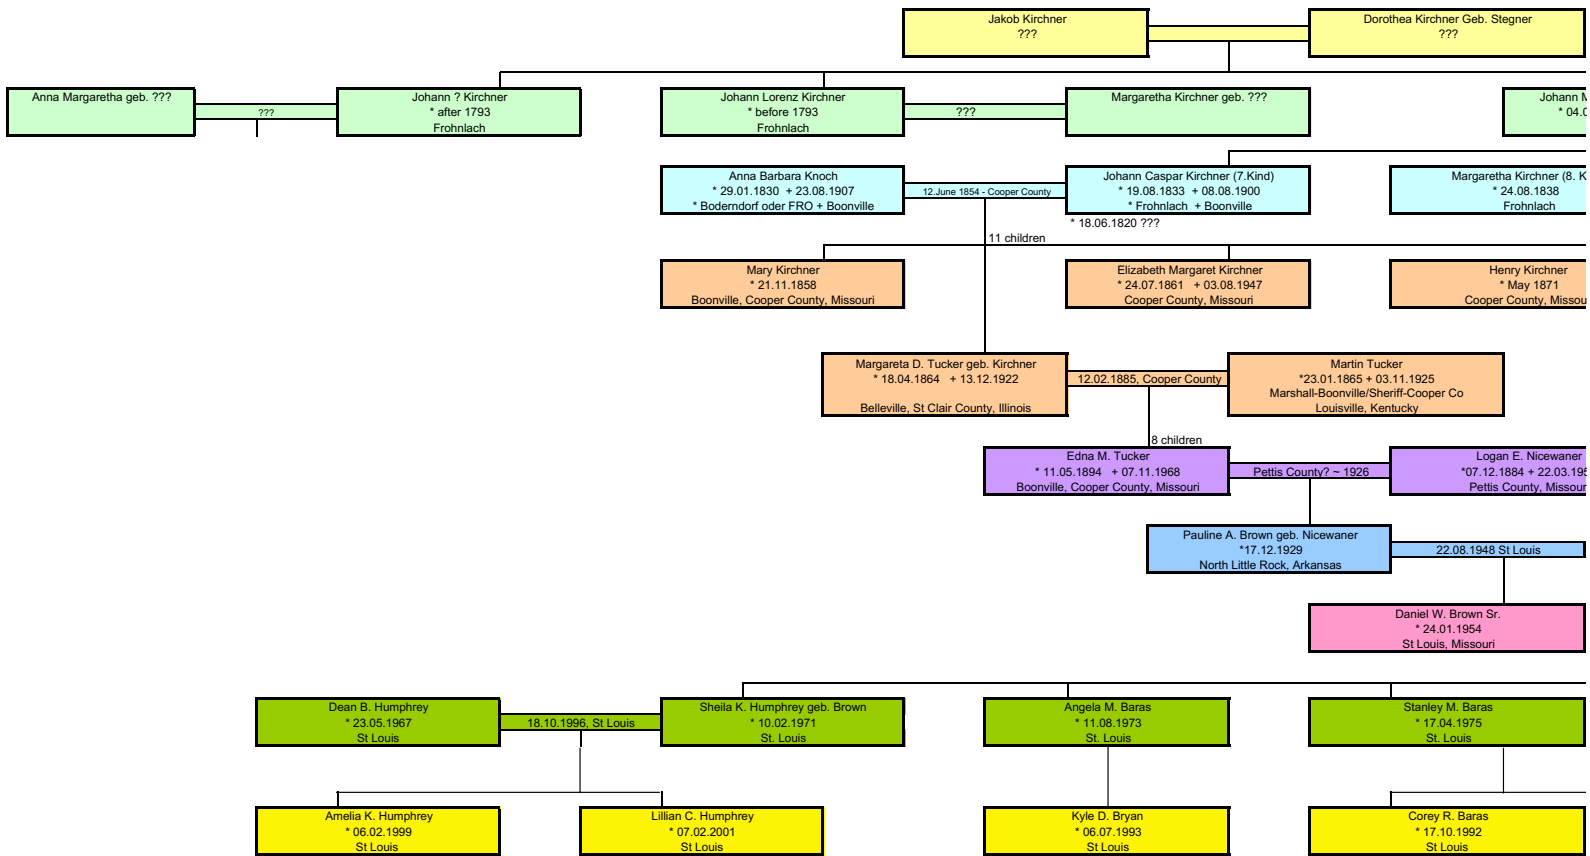

Kalis Kirchner * 1890 + 04.11.1964
Boonville, Cooper County, Missouri

Emery H. Kirchner * 29.01.1886 + 19.09.1959
Boonville Township, Cooper County

Flora Jessie Kirchner * 06.12.1896 + 02.02.1990
Boonville, Cooper County, Missouri

Heinrich Christian Louis Lowe * 13.05.1877
Clear Creek Township

Eugene Bittner

Kirchner geb. Reißenweber

Bernhard Rüger

Anna Rüger geb. Friedrich

Arno Rüger

Marta Rüger geb. Ehrlicher

Karin Kirchner geb. Rüger