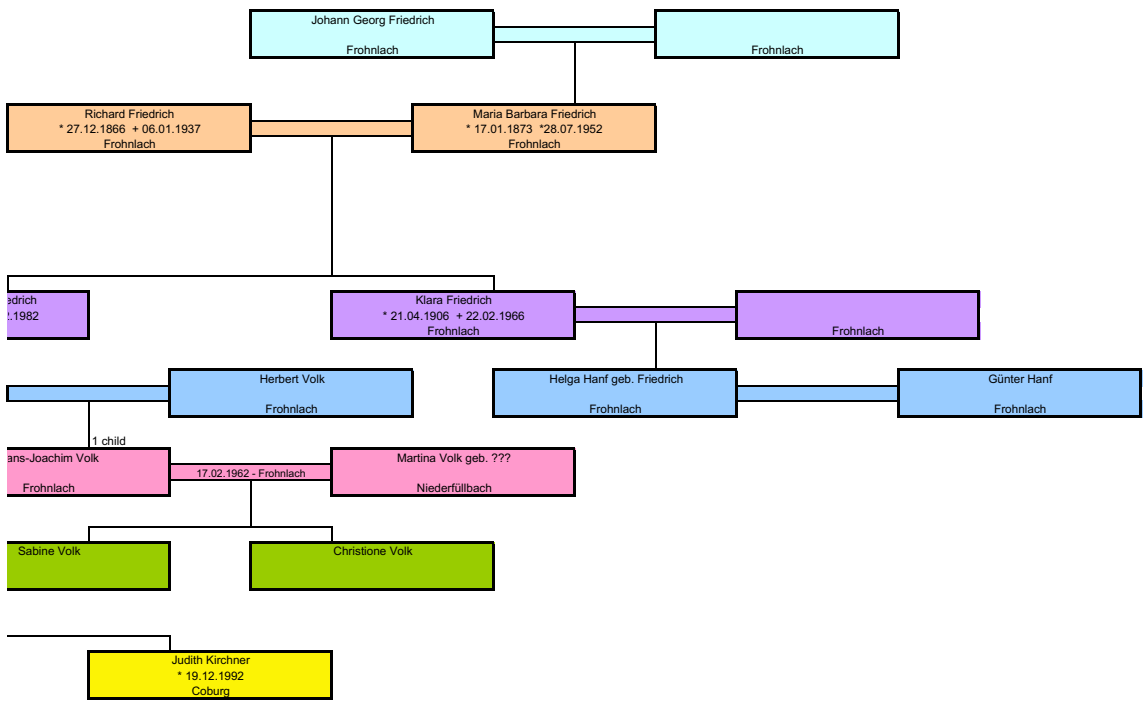

Flora Jessie Kirchner * 06.12.1896 + 02.02.1990
Boonville, Cooper County, Missouri

Heinrich Christian Louis Lowe * 13.05.1877
Clear Creek Township

Eugene Bittner

Kirchner geb. Reißenweber

Bernhard Rüger

Anna Rüger geb. Friedrich