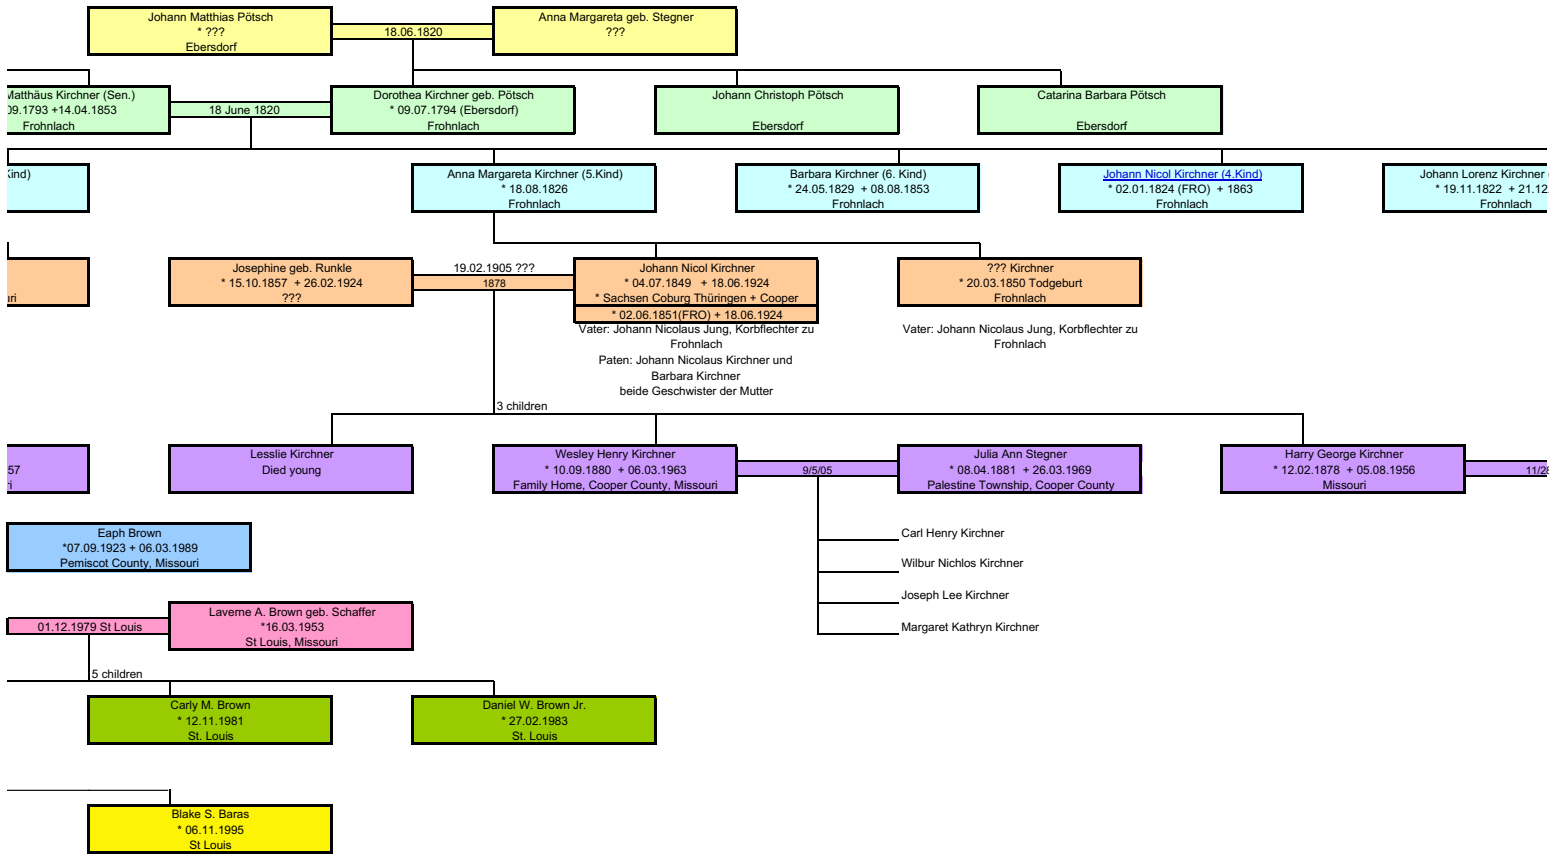

Flora Jessie Kirchner * 06.12.1896 + 02.02.1990
Boonville, Cooper County, Missouri

Heinrich Christian Louis Lowe * 13.05.1877
Clear Creek Township

Eugene Bittner

Kirchner geb. Reißenweber

Bernhard Rüger

Anna Rüger geb. Friedrich