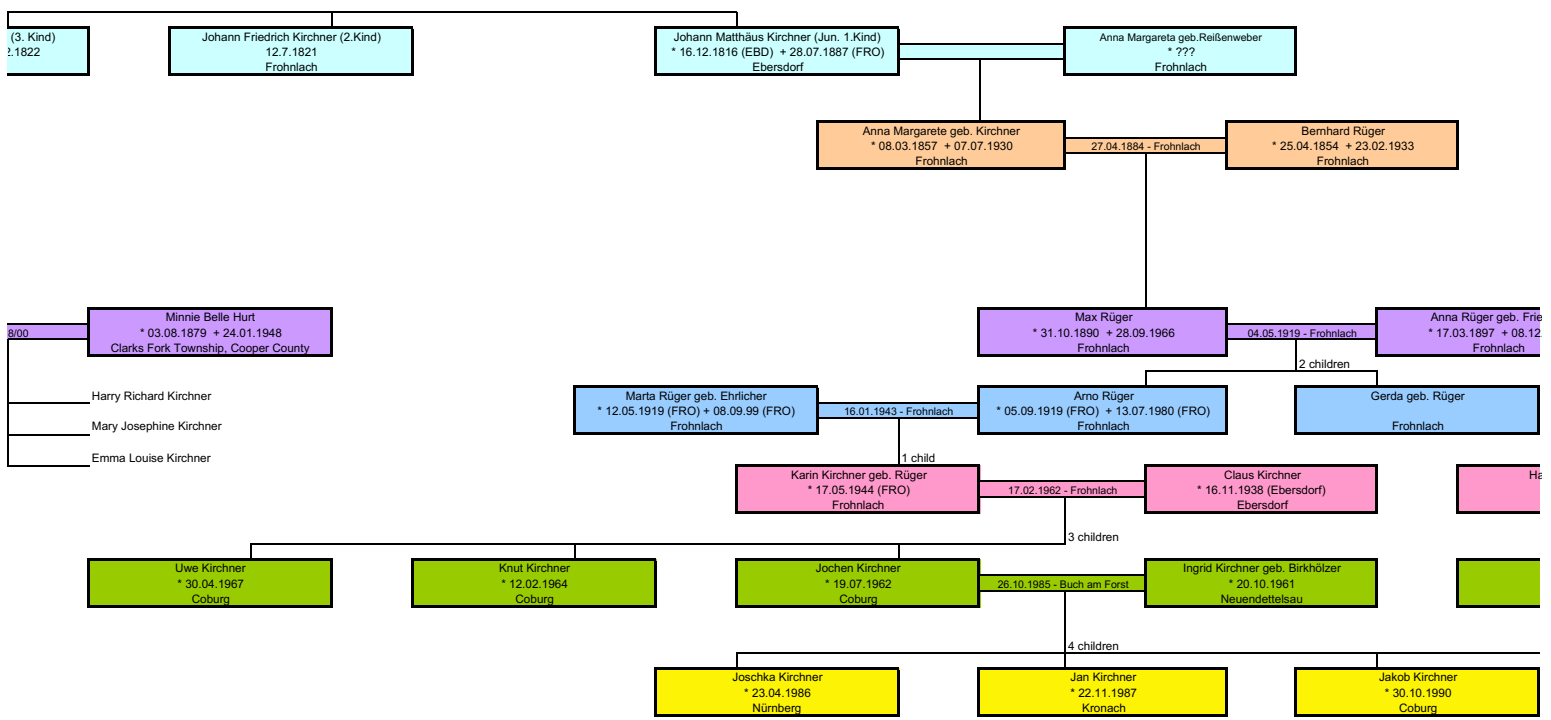

Heinrich Christian Louis Lowe * 13.05.1877
Clear Creek Township

Eugene Bittner

Kirchner geb. Reißenweber

Bernhard Rüger

Anna Rüger geb. Friedrich

Arno Rüger

Marta Rüger geb. Ehrlicher

Karin Kirchner geb. Rüger