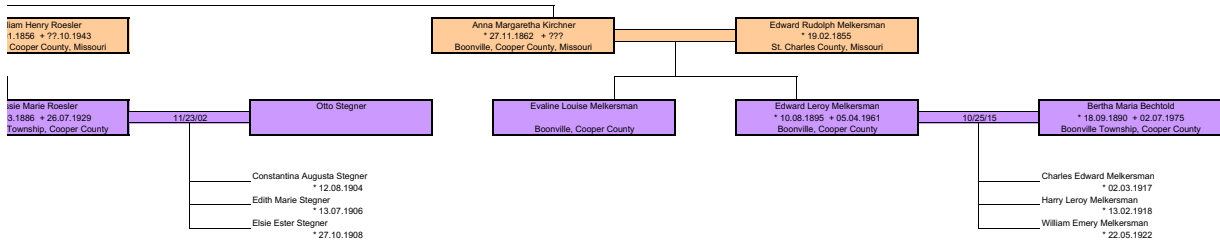

1884

John Ernst Kirchner * 18.12.1852 * nach 1920
Sachsen Coburg, Thüringen

Mary Margaretha Kirchner * 05.04.1855 + ???
Boonville, Cooper County, Missouri

Oscar Bittner * 18.08.1887 + 24.09.1973
* Clarks Fork Township

Kalis Kirchner * 1890 + 04.11.1964
Boonville, Cooper County, Missouri

Emery H. Kirchner * 29.01.1886 + 19.09.1959
Boonville Township, Cooper County

Flora Jessie Kirchner * 06.12.1896 + 02.02.1990
Boonville, Cooper County, Missouri

Heinrich Christian Louis Lowe * 13.05.1877
Clear Creek Township

Eugene Bittner

Kirchner geb. Reißenweber

Bernhard Rüger

Anna Rüger geb. Friedrich

Arno Rüger

Marta Rüger geb. Ehrlicher

Karin Kirchner geb. Rüger