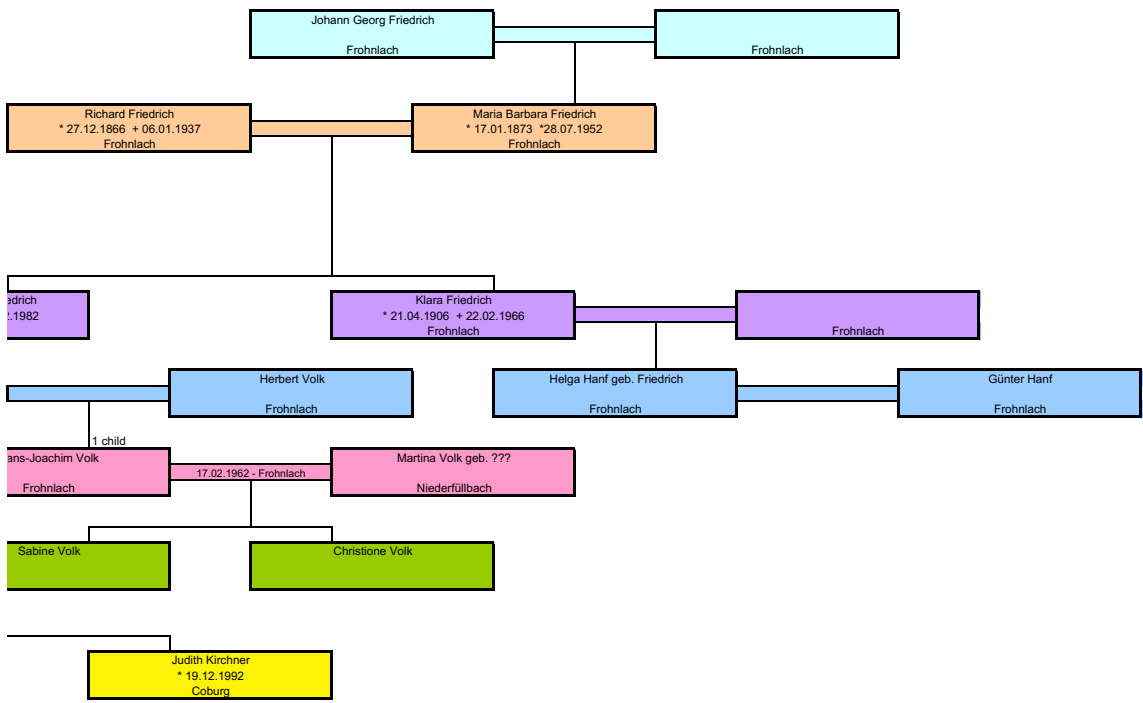

Heinrich Christian Louis Lowe * 13.05.1877
Clear Creek Township

Eugene Bittner

Kirchner geb. Reißenweber

Bernhard Rüger

Anna Rüger geb. Friedrich

Arno Rüger

Marta Rüger geb. Ehrlicher

Karin Kirchner geb. Rüger